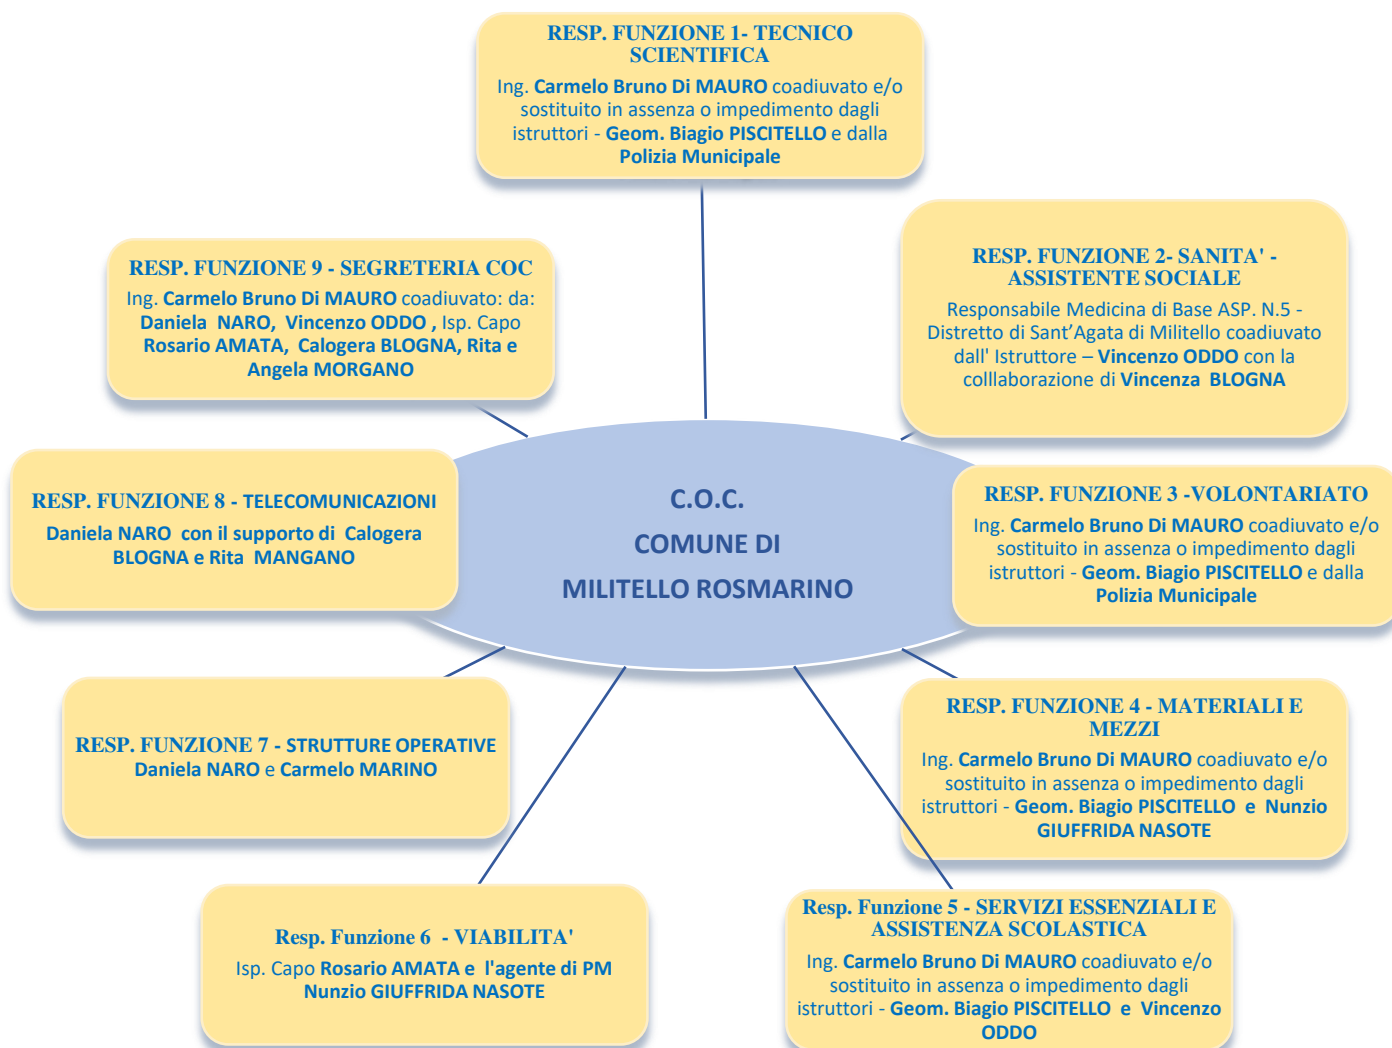

5. SCHEMA FUNZIONI CENTRO OPERATIVO COMUNALE O (C.O.C.)

Marzo 2026

Il Geologo
Dr. Daniele Antonino SPINELLO
ORGS 2819

The stamp is circular and contains the text: "ORDINE REGIONALE DEI GEOLOGI DI SICILIA", "Dott. Geol. SPINELLO DANIELE ANTONINO n. 2819 Sez. A". Below the stamp is a handwritten signature in black ink.